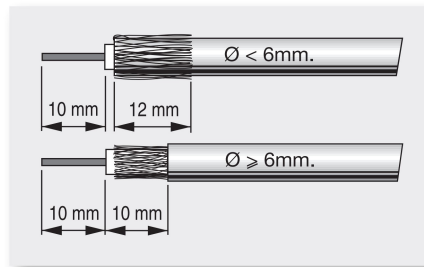

Conectores "PROEasyF" acodados / Conectores "PROEasyF" angulares /
 Connecteurs "PROEasyF" coudées / "PROEasyF" elbowed connectors /
 Connettori "PROEasyF" 90° / "PROEasyF"-Winkelstecker /
 Złącze "PROEasyF" kątowe / Коннектор типа "PROEasyF" уголково́й

Refs. 413210, 413310, 413410

Дата изготовления указана на упаковочной этикетке: D. мм/гг (мм = месяц / гг = год).

Televes, S.A., CIF: A15010176, Rua/Benefica de Conxo, 17, 15706 Santiago de Compostela, SPAIN,
 tel.: +34 981 522200, televes@televes.com. Произведено в Испании.