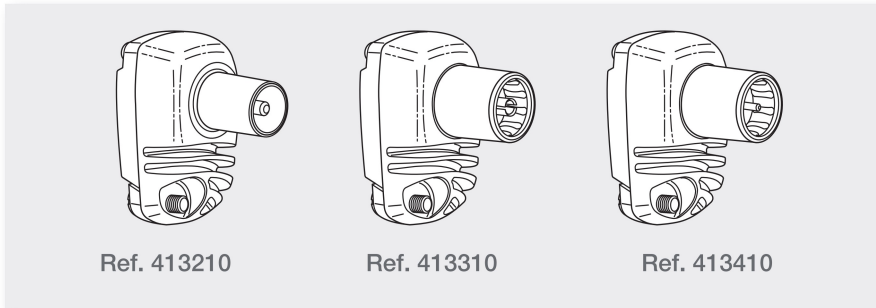

Conectores "PROEasyF" acodados / Conectores "PROEasyF" angulares /
 Connecteurs "PROEasyF" coudées / "PROEasyF" elbowed connectors /
 Connettori "PROEasyF" 90° / "PROEasyF"-Winkelstecker /
 Złącze "PROEasyF" kątowe / Коннектор типа "PROEasyF" уголково́й

Refs. 413210, 413310, 413410

Дата изготовления указана на упаковочной этикетке: D. мм/гг (мм = месяц / гг = год).

Televes, S.A., CIF: A15010176, Rua/Benefica de Conxo, 17, 15706 Santiago de Compostela, SPAIN,
 tel.: +34 981 522200, televes@televes.com. Произведено в Испании.